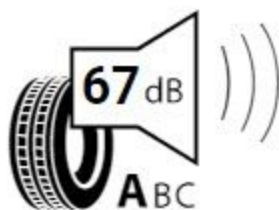

# ENERG

Laufenn

2021351

185/80 R14 102/100 R

C2

**D**

**C**

67 dB